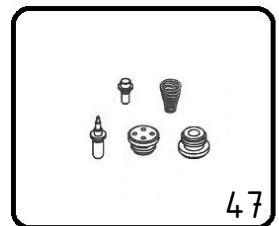

# Forbice pneumatica Super Star 2 P5 - Cod. FOPN.0231

CAMPAGNOLA S.r.l - Tav.: 0350.0503 Release / Versione 05

CAMPAGNOLA

UFF. TECNICO RICAMBI - RIPRODUZIONE VIETATA

# Forbice pneumatica Super Star 2 P5 - Cod. FOPN.0231

CAMPAGNOLA S.r.l - Tav.: 0350.0503 Release / Versione 05

Pos	Q.tà	Codice	Descrizione
1	1	0100.0112	Dado M10x1
2	1	0100.0118	Dado esagonale M8 basso
3	2	0100.0122	Dado autobloccante M5x0,8 basso
4	1	0101.0116	Rondella 12x24,5
5	1	0101.0216	Rondella pistone
6	1	0102.0108	Filtro aria 1/4"
7	2	0106.0146	Vite TCCE M5x20 UNI 5931
8	4	0106.0357	Vite autofilettante ø2,2x9,5 UNI 5956
9	1	0123.0104	Guarnizione OR 2007
10	1	0123.0115	Guarnizione OR 2015 90 Shore
11	2	0123.0153	Guarnizione OR 2050
12	1	0123.0193	Guarnizione OR 2162
13	1	0123.0235	Guarnizione a labbro
14	2	0125.0146	Perno ø 3x20
15	1	0125.0147	Perno ø 2x28
16	1	0125.0191	Perno lama
17	1	0129.0130	Alberino valvola con OR 2015
18	1	0132.0309	Protezione nera Black Star
19	1	0133.0109	Tappo ø 11
20	1	0133.0110	Tappo cieco nero+OR 2050 SS COBRA
21	1	0133.0111	Tappo forato + OR 2050 SS
22	2	0134.0159	Boccola lame
23	1	0142.0121	Gommino parapolvere
24	1	0148.0118	Leva piccola
25	1	0159.0103	Spina 2x14
26	1	0164.0141	Molla per sicura
27	1	0164.0142	Molla
28	1	0164.0143	Molla corpo valvola
29	1	0168.0107	Sicura
30	1	0169.0148	Pistone
31	1	0170.0114	Biella
32	1	0171.0281	Corpo forbice BLACK STAR
33	1	0171.0303	Corpo valvola S. Star 2 Black
34	1	0172.0100	Camicia corpo
35	1	0173.0107	Ammortizzatore
36	1	0174.0108	Squadretto lama
37	1	0175.0146	Lama fissa
38	1	0177.0106	Rivetto ø6
39	1	0183.0153	Coperchio anteriore forbice BLACK STAR
40	1	6125.0003	Perno valvola con OR 2007
41	1	6148.0005	Gr. leva con sicura nera MB 3
42	1	6169.0010	Kit pistone-biella
43	1	6171.0044	Gr. corpo valvola Super Star 2 Black
44	1	6175.0008	Gr. lame forb. Super Star 2 Black
45	1	PACK.1404	Kit lama mobile + rivetto
46	1	PACK.1600	Kit guarnizioni
47	1	PACK.1601	Kit interno valvola Black Star - Super Star 2