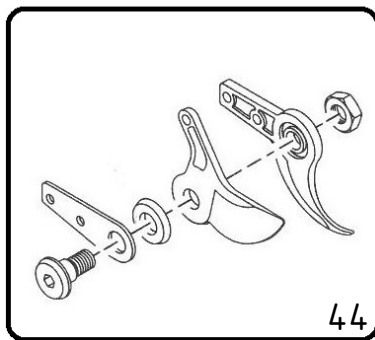

# Forbice pneumatica Super Star 2 P5 - Cod. FOPN.0231

CAMPAGNOLA S.r.l - Tav.: 0350.0503 Release / Versione 05

CAMPAGNOLA

UFF. TECNICO RICAMBI - RIPRODUZIONE VIETATA

# Forbice pneumatica Super Star 2 P5 - Cod. FOPN.0231

CAMPAGNOLA S.r.l - Tav.: 0350.0503 Release / Versione 05

Pos	Q.tà	Codice	Descrizione
1	1	0100.0112	Dado M10x1
2	1	0100.0118	Dado esagonale M8 basso
3	2	0100.0122	Dado autobloccante M5x0,8 basso
4	1	0101.0116	Rondella 12x24,5
5	1	0101.0216	Rondella pistone
6	1	0102.0108	Filtro aria 1/4"
7	2	0106.0146	Vite TCCE M5x20 UNI 5931
8	4	0106.0357	Vite autofilettante ø2,2x9,5 UNI 5956
9	1	0123.0104	Guarnizione OR 2007
10	1	0123.0115	Guarnizione OR 2015 90 Shore
11	2	0123.0153	Guarnizione OR 2050
12	1	0123.0193	Guarnizione OR 2162
13	1	0123.0235	Guarnizione a labbro
14	2	0125.0146	Perno ø 3x20
15	1	0125.0147	Perno ø 2x28
16	1	0125.0191	Perno lama
17	1	0129.0130	Alberino valvola con OR 2015
18	1	0132.0309	Protezione nera Black Star
19	1	0133.0109	Tappo ø 11
20	1	0133.0110	Tappo cieco nero+OR 2050 SS COBRA
21	1	0133.0111	Tappo forato + OR 2050 SS
22	2	0134.0159	Boccola lame
23	1	0142.0121	Gommino parapolvere
24	1	0148.0118	Leva piccola
25	1	0159.0103	Spina 2x14
26	1	0164.0141	Molla per sicura
27	1	0164.0142	Molla
28	1	0164.0143	Molla corpo valvola
29	1	0168.0107	Sicura
30	1	0169.0148	Pistone
31	1	0170.0114	Biella
32	1	0171.0281	Corpo forbice BLACK STAR
33	1	0171.0303	Corpo valvola S. Star 2 Black
34	1	0172.0100	Camicia corpo
35	1	0173.0107	Ammortizzatore
36	1	0174.0108	Squadretto lama
37	1	0175.0146	Lama fissa
38	1	0177.0106	Rivetto ø6
39	1	0183.0153	Coperchio anteriore forbice BLACK STAR
40	1	6125.0003	Perno valvola con OR 2007
41	1	6148.0005	Gr. leva con sicura nera MB 3
42	1	6169.0010	Kit pistone-biella
43	1	6171.0044	Gr. corpo valvola Super Star 2 Black
44	1	6175.0008	Gr. lame forb. Super Star 2 Black
45	1	PACK.1404	Kit lama mobile + rivetto
46	1	PACK.1600	Kit guarnizioni
47	1	PACK.1601	Kit interno valvola Black Star - Super Star 2