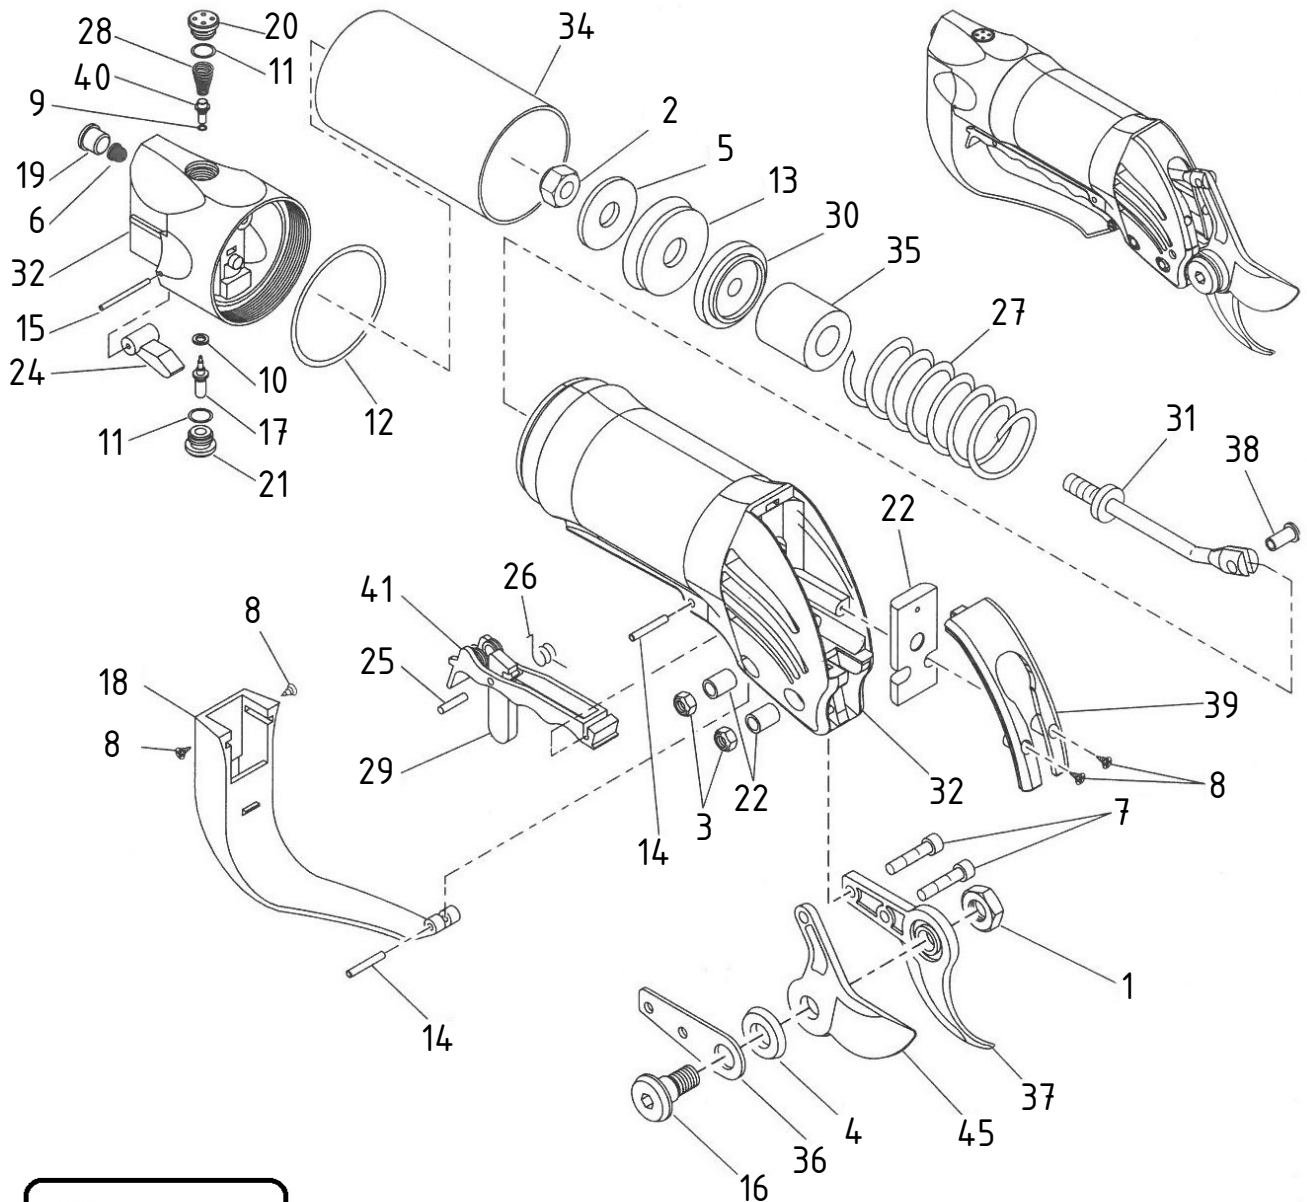

# Forbice pneumatica Super Star 2 P5 - Cod. FOPN.0231

CAMPAGNOLA S.r.l - Tav.: 0350.0503 Release / Versione 05

CAMPAGNOLA

UFF. TECNICO RICAMBI - RIPRODUZIONE VIETATA

# Forbice pneumatica Super Star 2 P5 - Cod. FOPN.0231

CAMPAGNOLA S.r.l - Tav.: 0350.0503 Release / Versione 05

Pos	Q.tà	Codice	Descrizione
1	1	0100.0112	Dado M10x1
2	1	0100.0118	Dado esagonale M8 basso
3	2	0100.0122	Dado autobloccante M5x0,8 basso
4	1	0101.0116	Rondella 12x24,5
5	1	0101.0216	Rondella pistone
6	1	0102.0108	Filtro aria 1/4"
7	2	0106.0146	Vite TCCE M5x20 UNI 5931
8	4	0106.0357	Vite autofilettante ø2,2x9,5 UNI 5956
9	1	0123.0104	Guarnizione OR 2007
10	1	0123.0115	Guarnizione OR 2015 90 Shore
11	2	0123.0153	Guarnizione OR 2050
12	1	0123.0193	Guarnizione OR 2162
13	1	0123.0235	Guarnizione a labbro
14	2	0125.0146	Perno ø 3x20
15	1	0125.0147	Perno ø 2x28
16	1	0125.0191	Perno lama
17	1	0129.0130	Alberino valvola con OR 2015
18	1	0132.0309	Protezione nera Black Star
19	1	0133.0109	Tappo ø 11
20	1	0133.0110	Tappo cieco nero+OR 2050 SS COBRA
21	1	0133.0111	Tappo forato + OR 2050 SS
22	2	0134.0159	Boccola lame
23	1	0142.0121	Gommino parapolvere
24	1	0148.0118	Leva piccola
25	1	0159.0103	Spina 2x14
26	1	0164.0141	Molla per sicura
27	1	0164.0142	Molla
28	1	0164.0143	Molla corpo valvola
29	1	0168.0107	Sicura
30	1	0169.0148	Pistone
31	1	0170.0114	Biella
32	1	0171.0281	Corpo forbice BLACK STAR
33	1	0171.0303	Corpo valvola S. Star 2 Black
34	1	0172.0100	Camicia corpo
35	1	0173.0107	Ammortizzatore
36	1	0174.0108	Squadretto lama
37	1	0175.0146	Lama fissa
38	1	0177.0106	Rivetto ø6
39	1	0183.0153	Coperchio anteriore forbice BLACK STAR
40	1	6125.0003	Perno valvola con OR 2007
41	1	6148.0005	Gr. leva con sicura nera MB 3
42	1	6169.0010	Kit pistone-biella
43	1	6171.0044	Gr. corpo valvola Super Star 2 Black
44	1	6175.0008	Gr. lame forb. Super Star 2 Black
45	1	PACK.1404	Kit lama mobile + rivetto
46	1	PACK.1600	Kit guarnizioni
47	1	PACK.1601	Kit interno valvola Black Star - Super Star 2