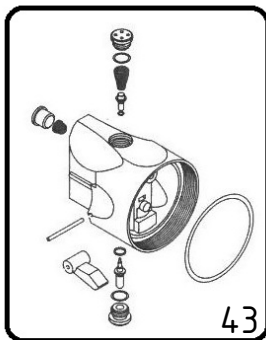

# Forbice pneumatica Super Star 2 P5 - Cod. FOPN.0231

CAMPAGNOLA S.r.l - Tav.: 0350.0503 Release / Versione 05

CAMPAGNOLA

UFF. TECNICO RICAMBI - RIPRODUZIONE VIETATA

# Forbice pneumatica Super Star 2 P5 - Cod. FOPN.0231

CAMPAGNOLA S.r.l - Tav.: 0350.0503 Release / Versione 05

Pos	Q.tà	Codice	Descrizione
1	1	0100.0112	Dado M10x1
2	1	0100.0118	Dado esagonale M8 basso
3	2	0100.0122	Dado autobloccante M5x0,8 basso
4	1	0101.0116	Rondella 12x24,5
5	1	0101.0216	Rondella pistone
6	1	0102.0108	Filtro aria 1/4"
7	2	0106.0146	Vite TCCE M5x20 UNI 5931
8	4	0106.0357	Vite autofilettante ø2,2x9,5 UNI 5956
9	1	0123.0104	Guarnizione OR 2007
10	1	0123.0115	Guarnizione OR 2015 90 Shore
11	2	0123.0153	Guarnizione OR 2050
12	1	0123.0193	Guarnizione OR 2162
13	1	0123.0235	Guarnizione a labbro
14	2	0125.0146	Perno ø 3x20
15	1	0125.0147	Perno ø 2x28
16	1	0125.0191	Perno lama
17	1	0129.0130	Alberino valvola con OR 2015
18	1	0132.0309	Protezione nera Black Star
19	1	0133.0109	Tappo ø 11
20	1	0133.0110	Tappo cieco nero+OR 2050 SS COBRA
21	1	0133.0111	Tappo forato + OR 2050 SS
22	2	0134.0159	Boccola lame
23	1	0142.0121	Gommino parapolvere
24	1	0148.0118	Leva piccola
25	1	0159.0103	Spina 2x14
26	1	0164.0141	Molla per sicura
27	1	0164.0142	Molla
28	1	0164.0143	Molla corpo valvola
29	1	0168.0107	Sicura
30	1	0169.0148	Pistone
31	1	0170.0114	Biella
32	1	0171.0281	Corpo forbice BLACK STAR
33	1	0171.0303	Corpo valvola S. Star 2 Black
34	1	0172.0100	Camicia corpo
35	1	0173.0107	Ammortizzatore
36	1	0174.0108	Squadretto lama
37	1	0175.0146	Lama fissa
38	1	0177.0106	Rivetto ø6
39	1	0183.0153	Coperchio anteriore forbice BLACK STAR
40	1	6125.0003	Perno valvola con OR 2007
41	1	6148.0005	Gr. leva con sicura nera MB 3
42	1	6169.0010	Kit pistone-biella
43	1	6171.0044	Gr. corpo valvola Super Star 2 Black
44	1	6175.0008	Gr. lame forb. Super Star 2 Black
45	1	PACK.1404	Kit lama mobile + rivetto
46	1	PACK.1600	Kit guarnizioni
47	1	PACK.1601	Kit interno valvola Black Star - Super Star 2